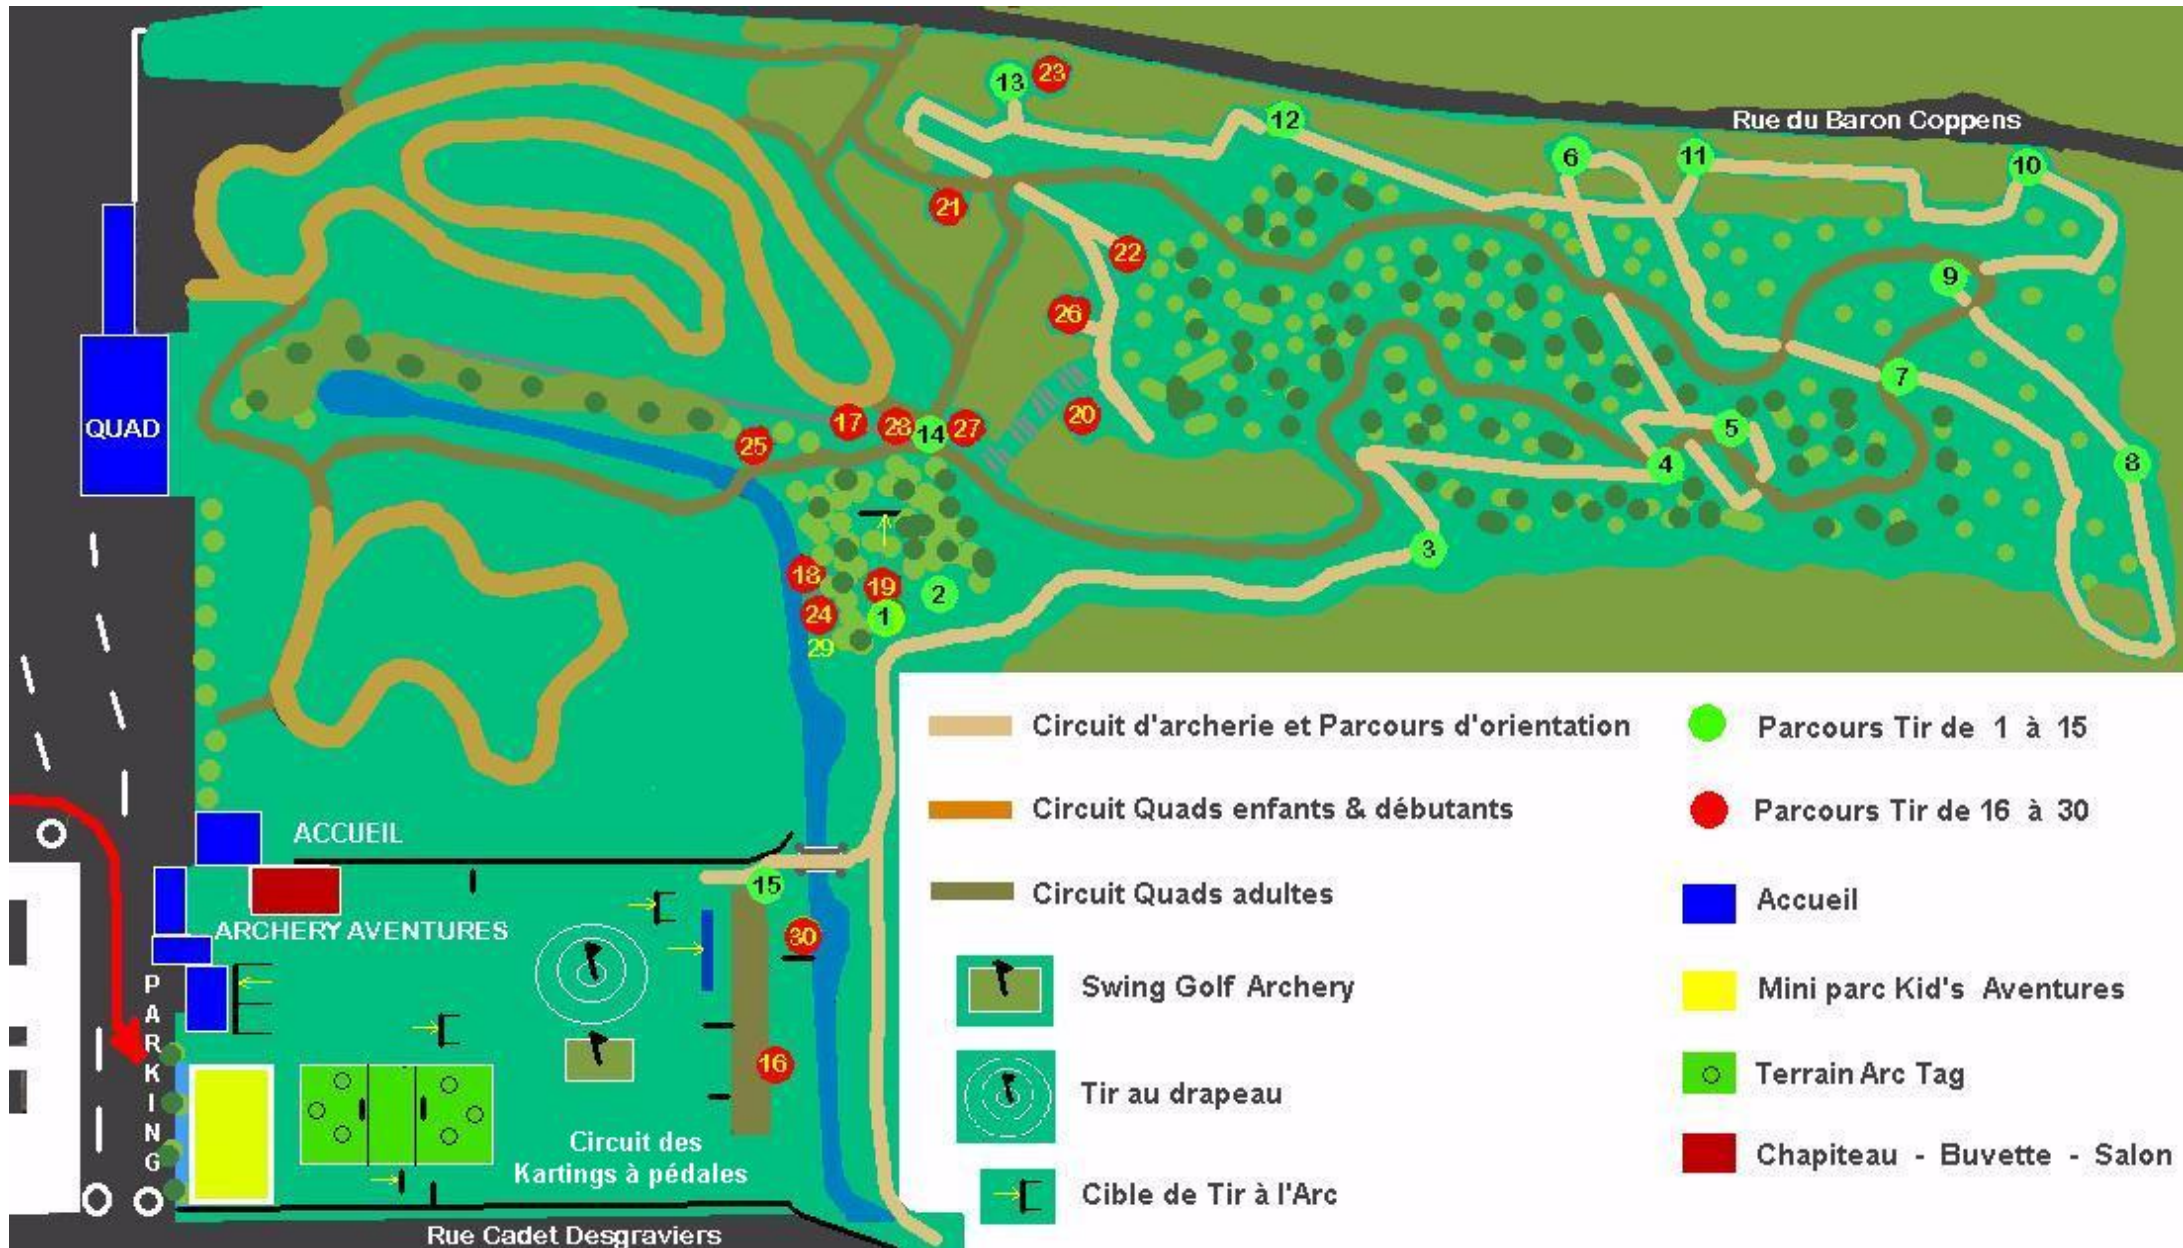

# PLAN du Parc de Loisirs ARCHERY AVENTURES

# KARTINGS A PÉDALES

## Les différents circuits

Circuit rouge enfants : 250 mètres

Circuit noir : 200 mètres

Circuit bleu & noir : 300 mètres